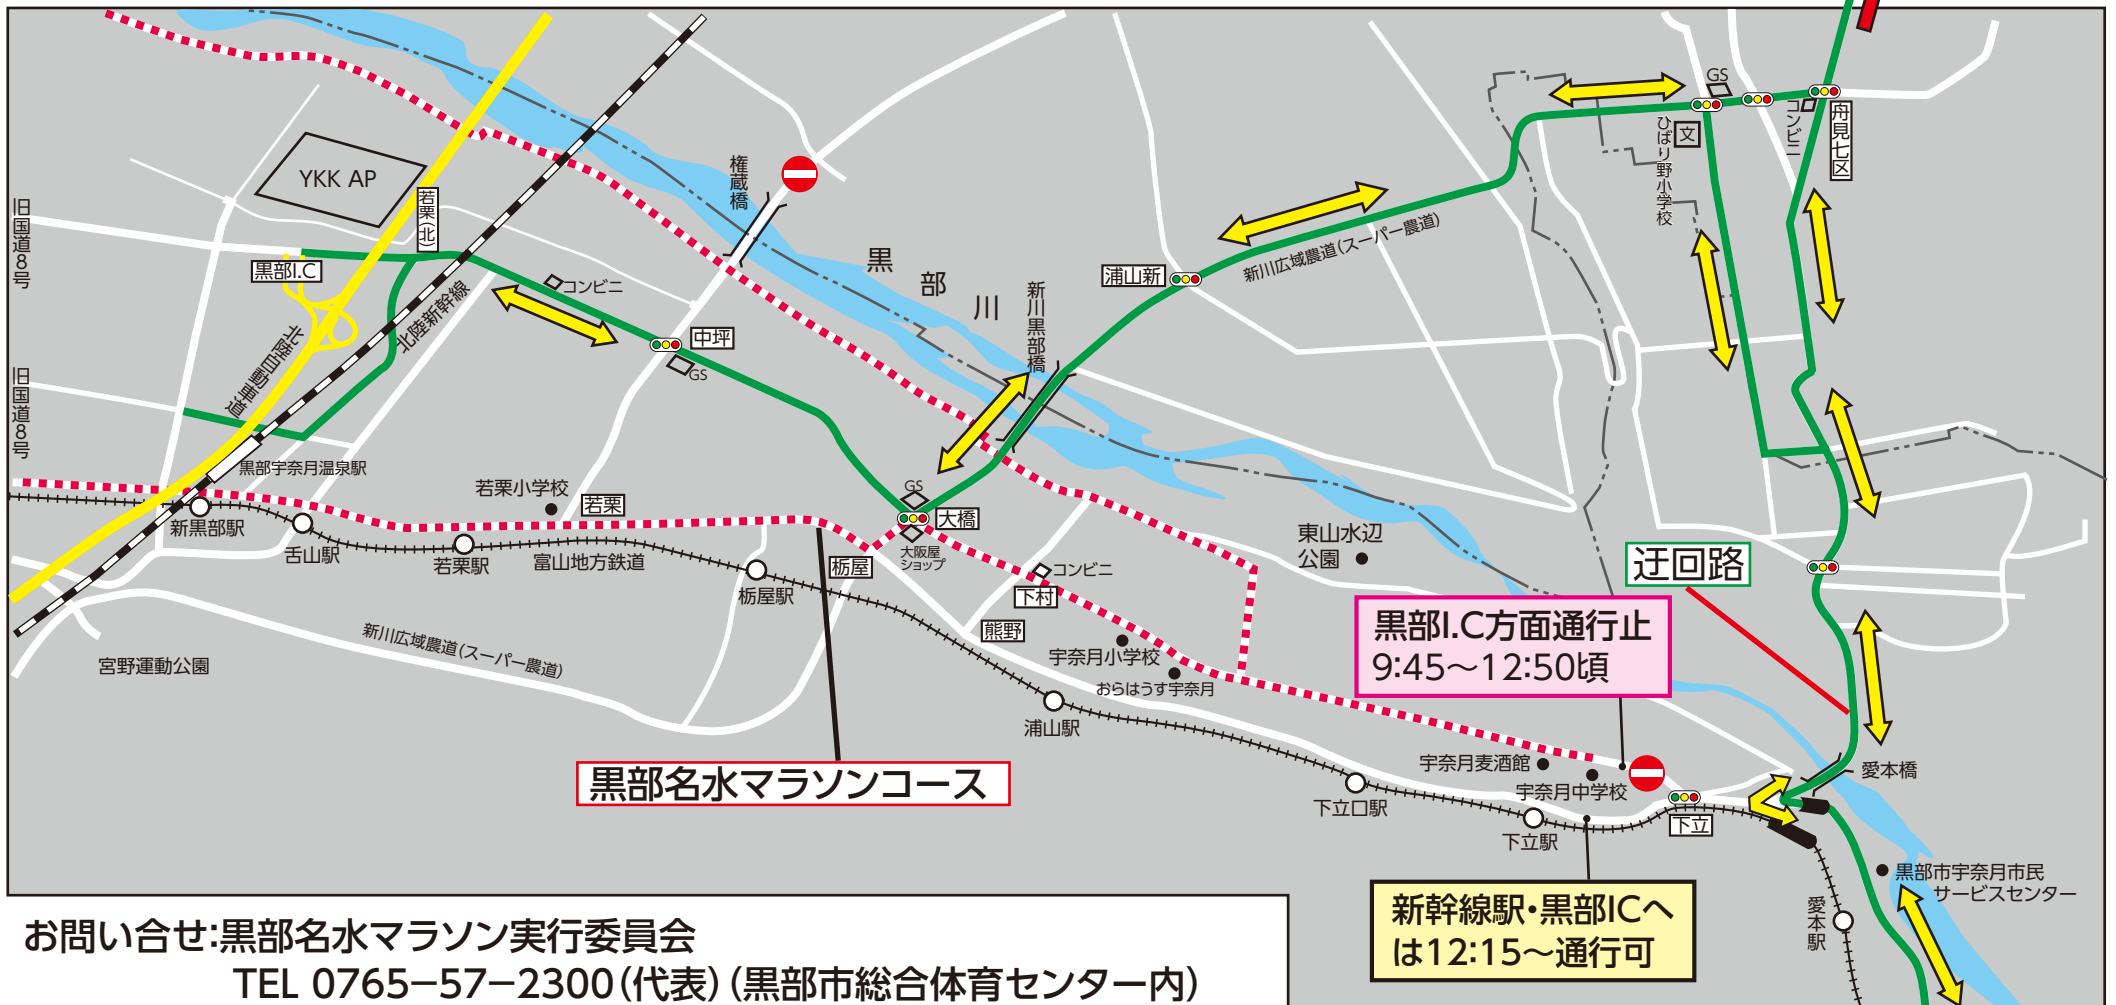

交通規制のお知らせ (新幹線駅 ⇔ 宇奈月温泉) 第34回カーター記念 黒部名水マラソン

◎ご迷惑をおかけしますが、皆さまのご協力をお願いします。

- ・新幹線駅
- ・黒部IC ⇔ 宇奈月温泉間をご利用される方は、迂回路をご利用くださいますようお願いいたします。
- ・新潟方面から来られる方または向かわれる方は、朝日ICをご利用くださいますようお願いいたします。

黒部IC⇔宇奈月温泉間
30分 (通常20分)

規制日時：平成29年6月4日(日) 9:45～12:50

お問い合わせ:黒部名水マラソン実行委員会
TEL 0765-57-2300(代表) (黒部市総合体育センター内)

宇奈月温泉